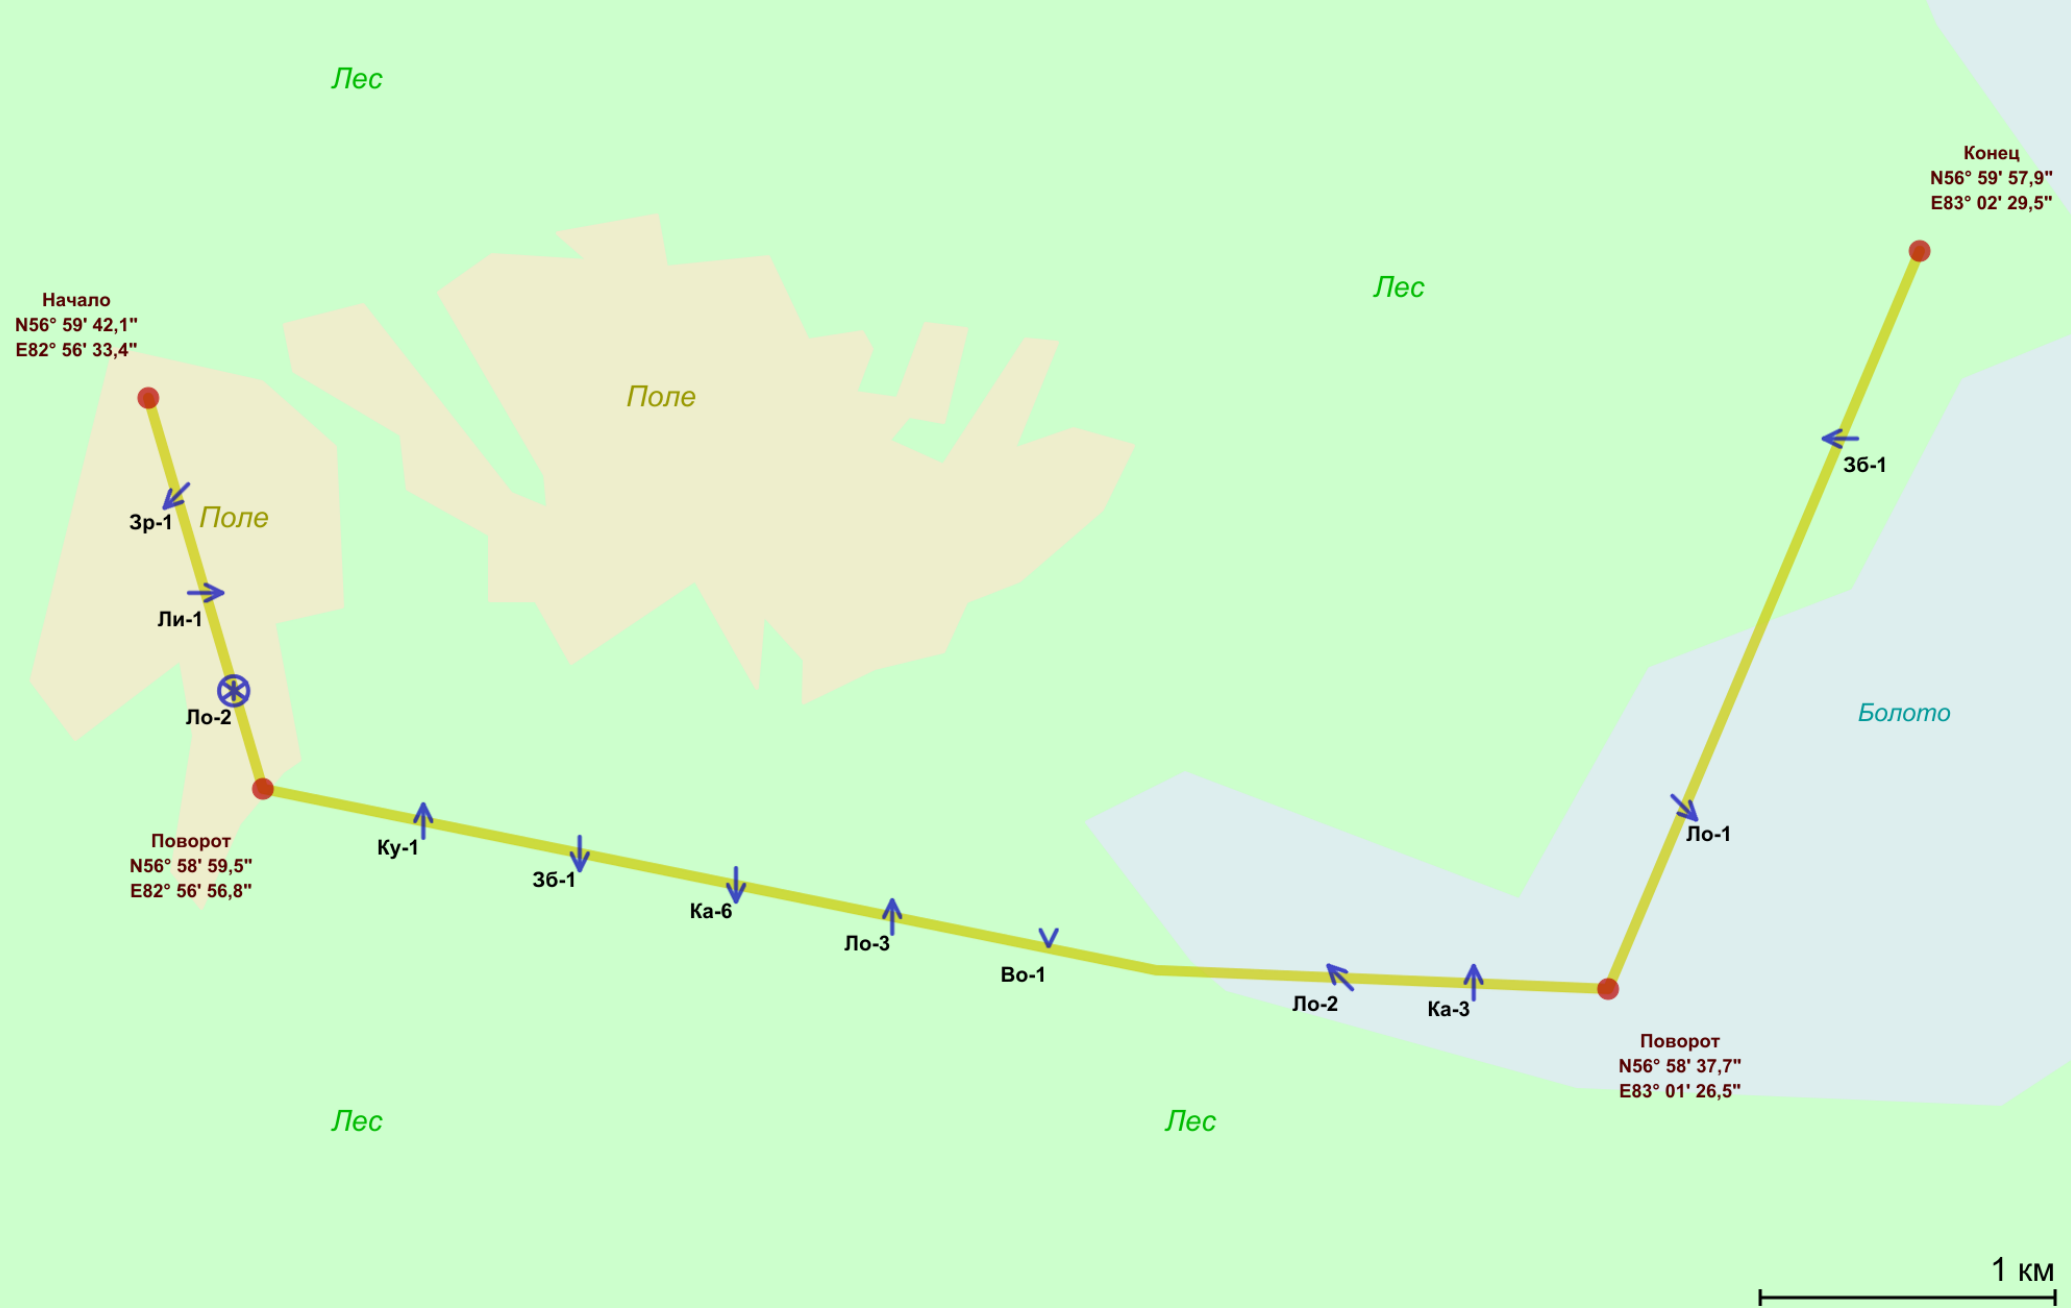

Схема учетного маршрута № XXX.XX

↑ Север

Ближайший населенный пункт: д.Бородинск
направление: Северо-запад, расстояние: 2,5 км

1 км